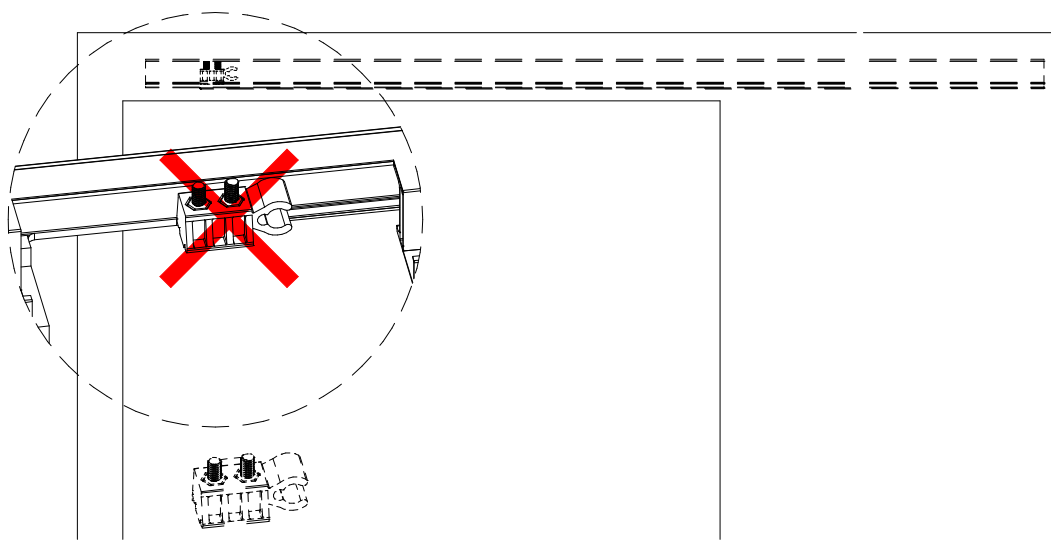

1.1 Montaggio per sistemi scorrevoli classici - setup for classic sliding systems