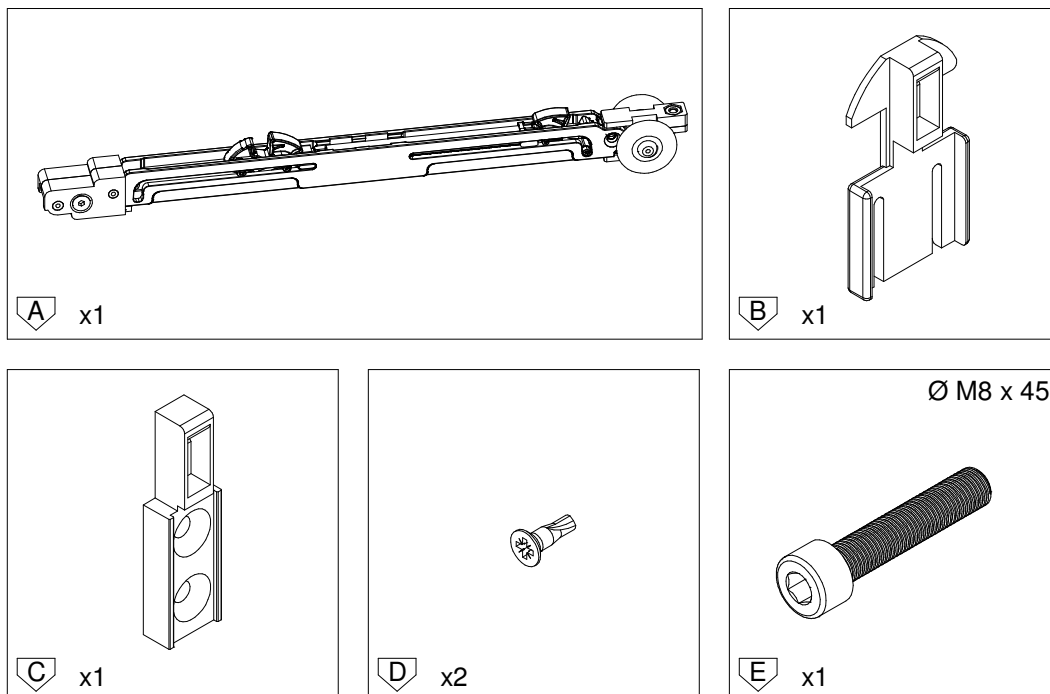

Ermetika[®]
INSIDE WALLS

**ISTRUZIONE MONTAGGIO - SETUP INSTRUCTION
INSTRUCTION MONTAGE- INSTRUCCIONES DE MONTAJE**

Easystop AB-Twin

CONTENUTO KIT | CONTENTS

Dotazione - Standard equipment - Equipement standard - Equipo standard