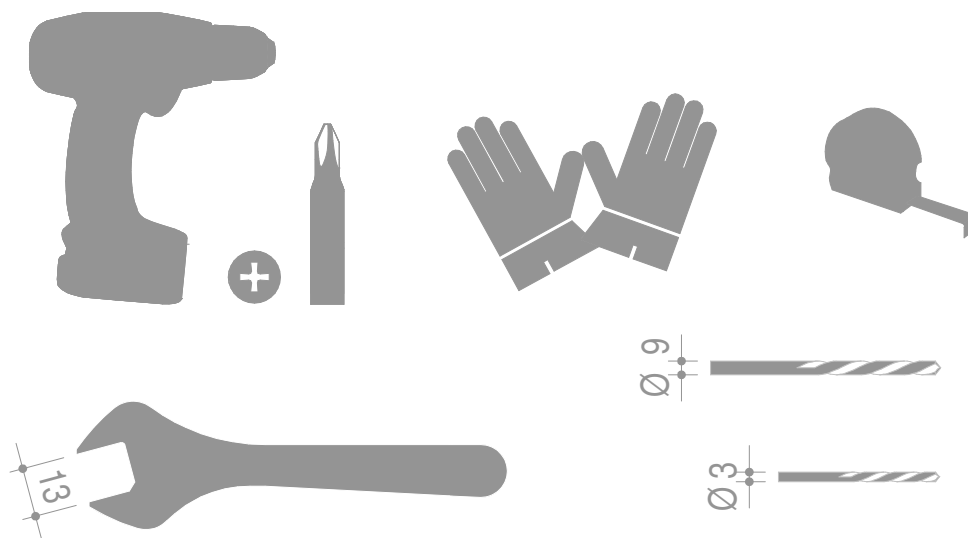

Attrezzatura - Tools - Outils - Herrajes