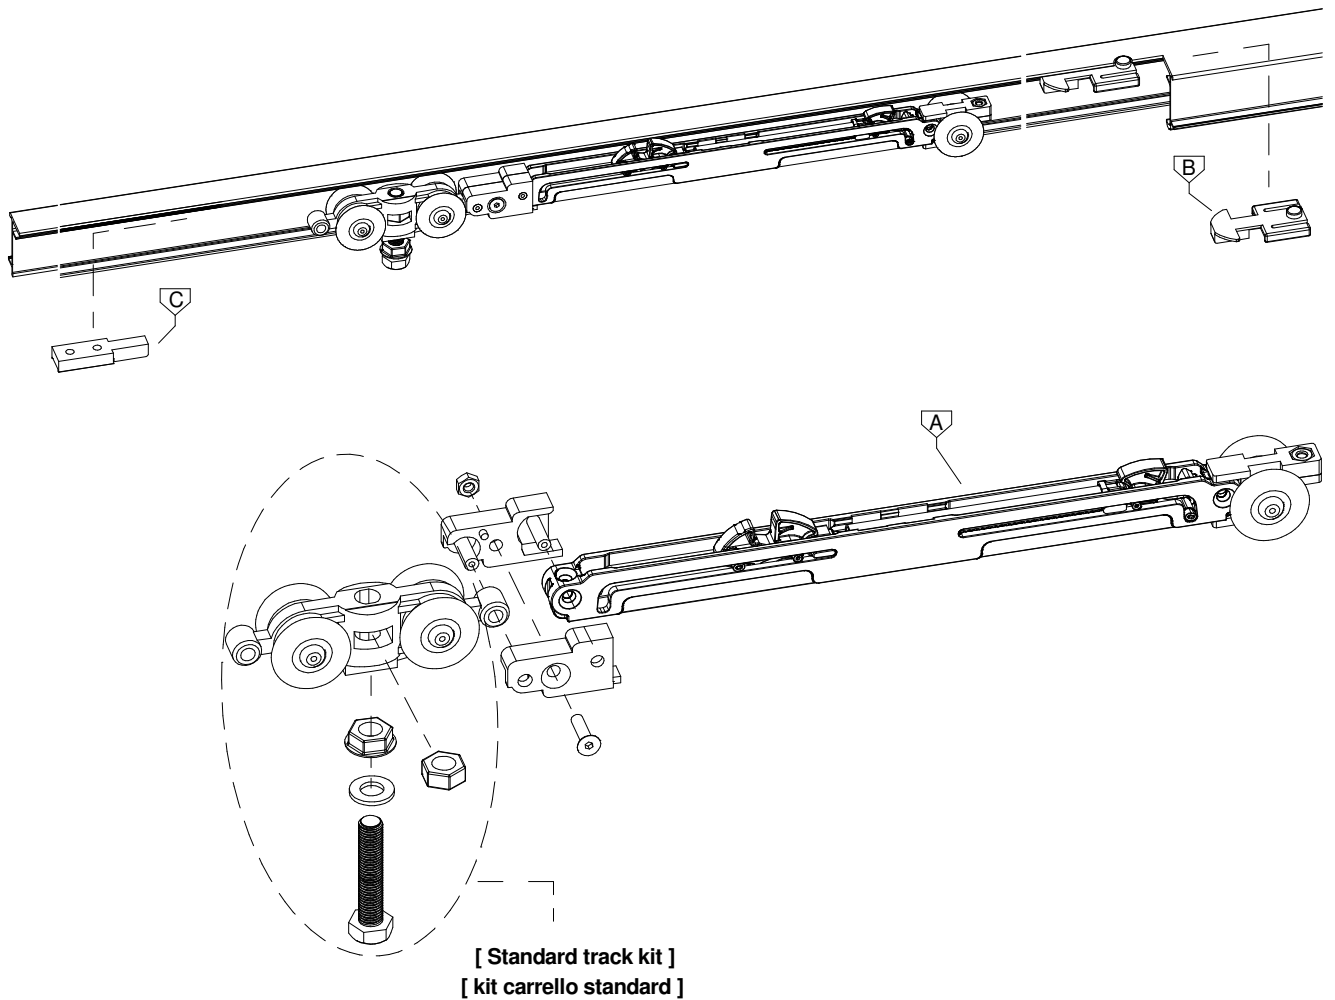

CONTENUTO KIT | CONTENTS

Panoramica - Overall view - Vue d'ensemble - General

INDICE - INDEX

Montaggio per sistemi scorrevoli classici - setup for classic sliding systems	3-10
Montaggio per sistemi scorrevoli filomuro - setup for frameless sliding systems	11-17
Montaggio per sistemi scorrevoli in vetro - setup for glass doors	18